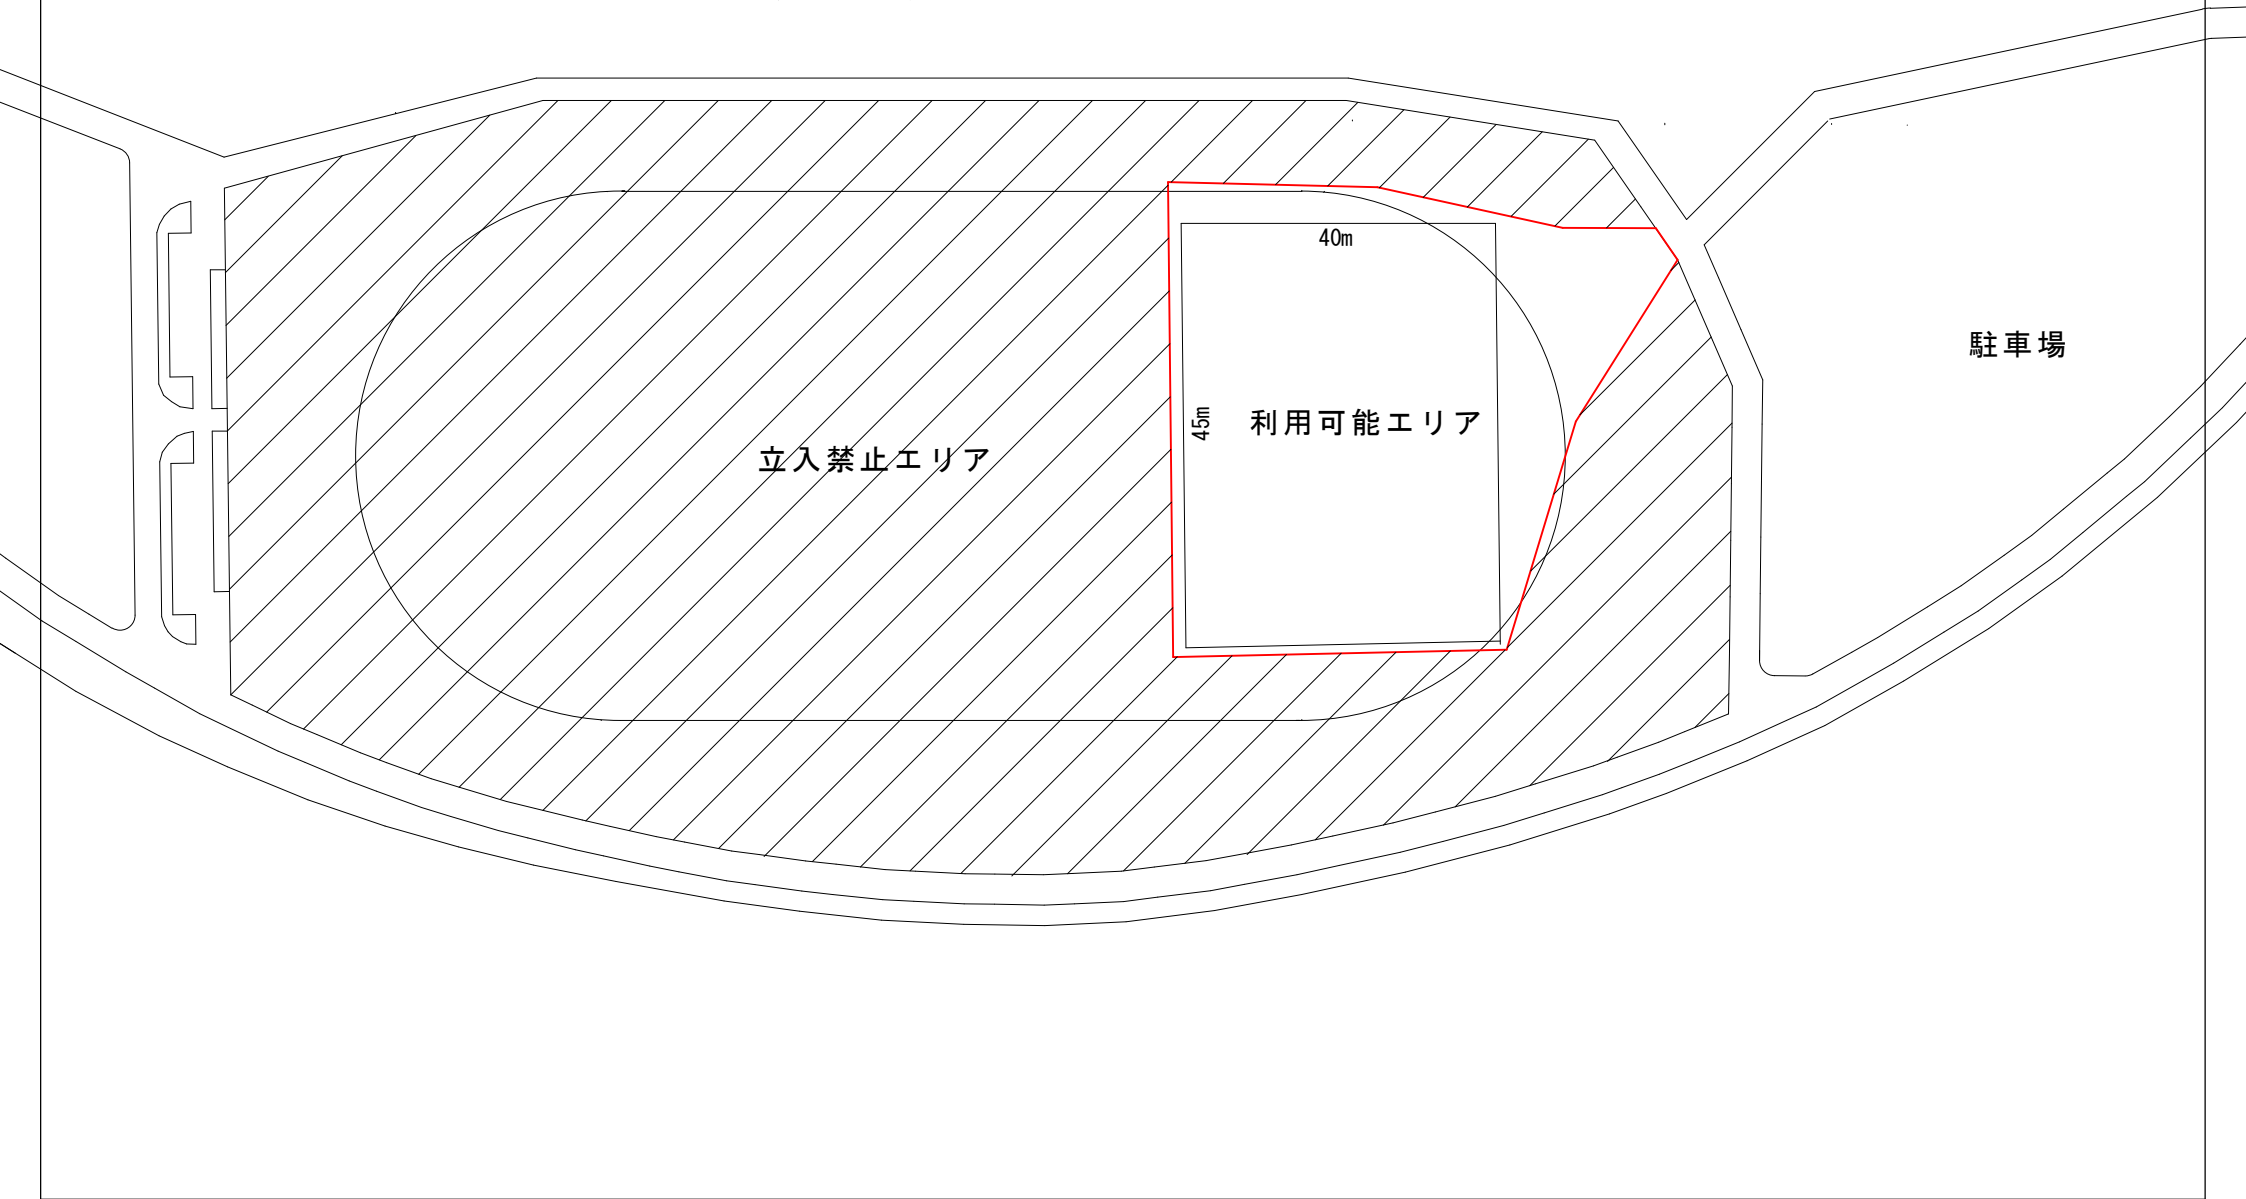

# 岩沢運動公園多目的グランド利用可能範囲図

立入禁止エリア

40m  
45m  
利用可能エリア

駐車場