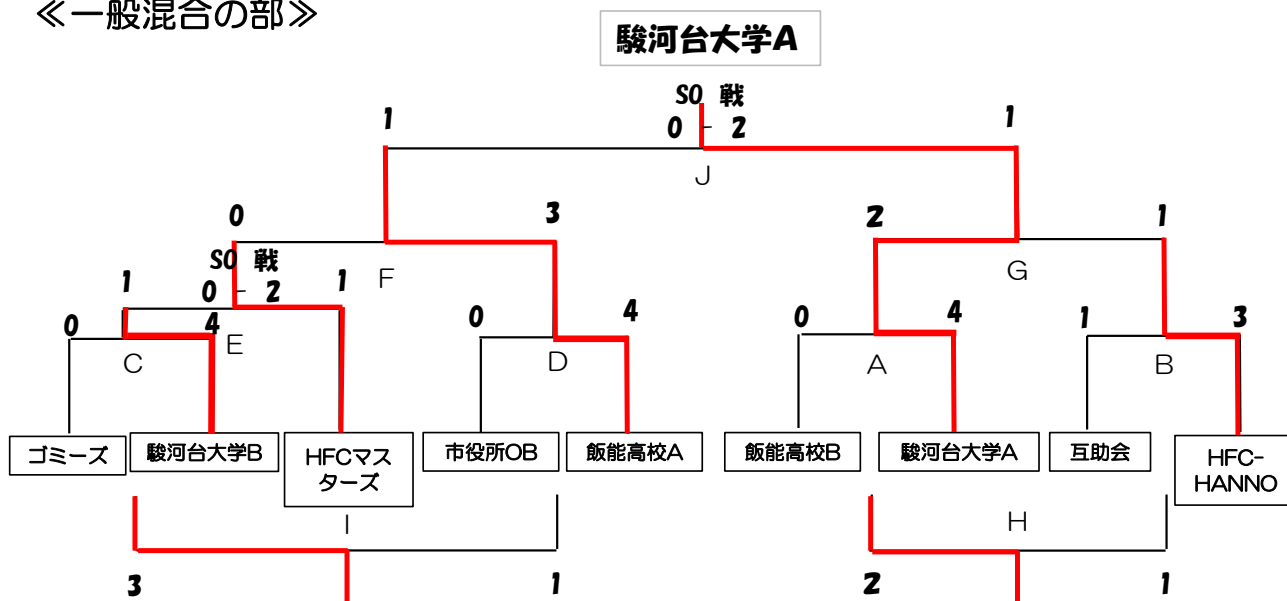

《小学生男子の部》

小学生男子の部	埼玉協会	はんのうA	はんのうB	あがの	今三フィールド	勝点	得点	失点	得点差	順位
埼玉協会	HOCKEY	0-3	0-7	0-3	0-4	0	0	17	-17	5
はんのうA	3-0	HOCKEY	4-0	3-0	2-0	12	12	0	12	1
はんのうB	7-0	0-4	HOCKEY	0-2	1-1	4	8	7	1	4
あがの	3-0	0-3	2-0	HOCKEY	0-1	6	5	4	1	3
今三フィールド	4-0	0-2	1-1	1-0	HOCKEY	7	6	3	3	2

《小学生女子の部》

小学生女子の部	はんのうA	はんのうB	今市ベリー	日光ベリーズ		勝点	得点	失点	得点差	順位
はんのうA	HOCKEY	5-2	0-4	0-7		3	5	13	-8	3
はんのうB	2-5	HOCKEY	0-11	0-11		0	2	27	-25	4
今市ベリー	4-0	11-0	HOCKEY	2-1		9	17	1	16	1
日光ベリーズ	7-0	11-0	1-2	HOCKEY		6	19	2	17	2

《一般混合の部》

《一般男子の部》